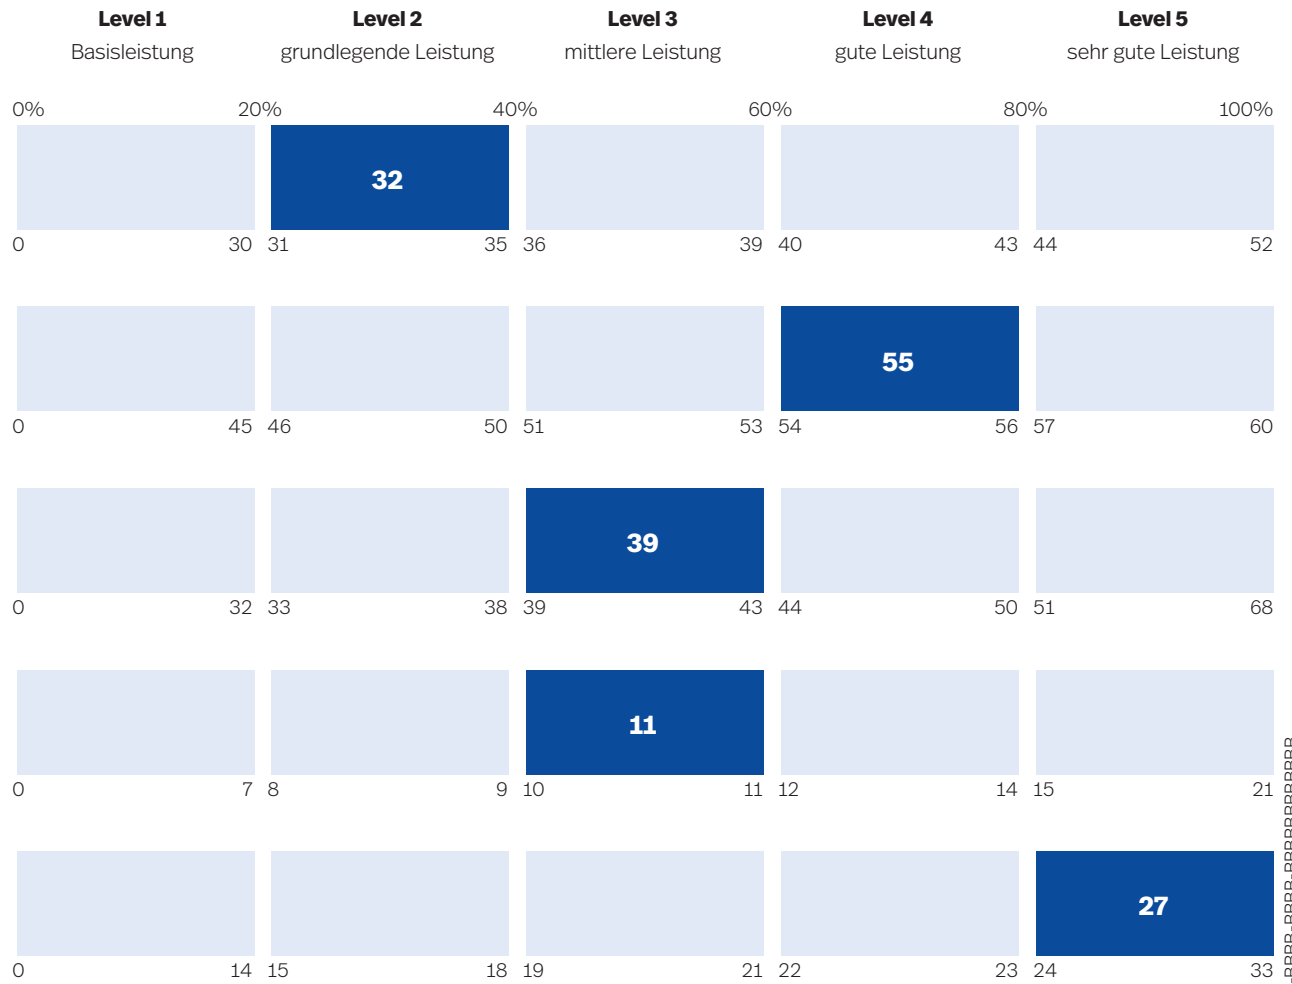

Denkaufgaben mit Zahlen

	richtig gelöst	gelöst	Total Fragen	Mittelwert*
Algebra	2	10	10	3.9
Sachrechnen	11	14	14	9.9
Zahlenverständnis	15	22	22	16.1
Geometrie	11	22	22	10.4
Summe	39			

Französisch als Fremdsprache

	richtig gelöst	gelöst	Total Fragen	Mittelwert*
Sprechsituationen	3	6	6	2.8
Leseverständnis	3	5	5	2.6
Konjugationen und Grammatik	5	10	10	4.6
Summe	11			

Englisch als Fremdsprache

	richtig gelöst	gelöst	Total Fragen	Mittelwert*
Sprechsituationen	9	11	11	6.2
Leseverständnis	10	10	10	6.8
Grammatik und Übersetzung	8	12	12	5.7
Summe	27			

Summe **164** **231** **234** **156***

Maja Muster

Geburtsdatum: 15.01.2009
Durchführung: 01.06.2024

*Mittelwert: Schweizerischer Mittelwert der richtig gelösten Aufgaben

Basic Check® Auswertung

In jedem Level (1-5) befinden sich 20 Prozent der Absolvierenden. Die Normierung stammt aus dem Jahr 2014, für die Denkaufgaben mit Zahlen wurde sie 2019 festgelegt. Weitere Information zum Zertifikat findet sich unter: gateway.one/basic-check-interpretieren

Basic Check® für Jugendliche

Lege eine Kopie dieser Auswertung deinen Bewerbungsunterlagen bei. Die Lehrberufe, die deinen Fähigkeiten am besten entsprechen, findest du unter: gateway.one/matching-tool