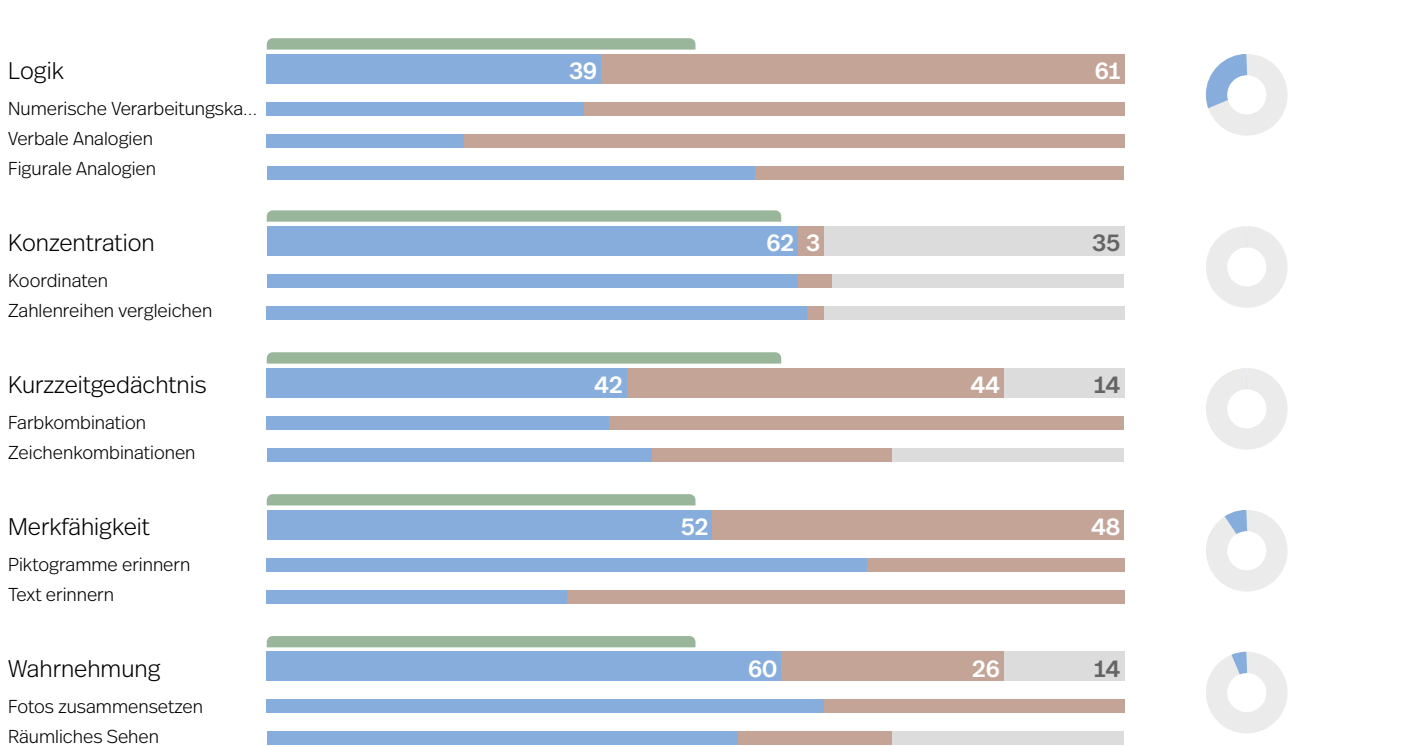

## Schulwissen

## Berufsspezifische Fähigkeiten

<sup>1</sup> Dieses Aufgabengebiet fließt nicht in die Bereichswerte «Schulwissen» und «Gesamtergebnis» ein.

**Schulwissen**

**Potenzial**

**Berufsspezifische Fähigkeiten**

übriggebliebene Zeit  
gebrauchte Zeit

**Arbeitsstil**

- Deutsch
- Mathematik
- △ Logik
- ▽ Merkfähigkeit
- ◇ Wahrnehmung
- ☆ Naturwissenschaften

**Textschreiben**

Genutzte Zeit: 14:59 Minuten (von maximal 15:00 Minuten)