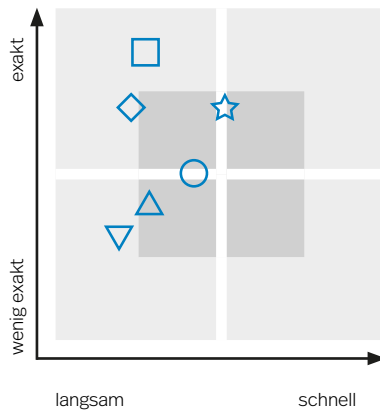

## Schulwissen

## Berufsspezifische Fähigkeiten

<sup>1</sup> Dieses Aufgabengebiet fließt nicht in die Bereichswerte «Schulwissen» und «Gesamtergebnis» ein.

**Schulwissen**

**Potenzial**

**Berufsspezifische Fähigkeiten**

übriggebliebene Zeit  
gebrauchte Zeit

**Arbeitsstil**

- Deutsch
- Mathematik
- △ Logik
- ▽ Merkfähigkeit
- ◇ Wahrnehmung
- ☆ Naturwissenschaften

**Textschreiben**

Genutzte Zeit: 14:59 Minuten (von maximal 15:00 Minuten)