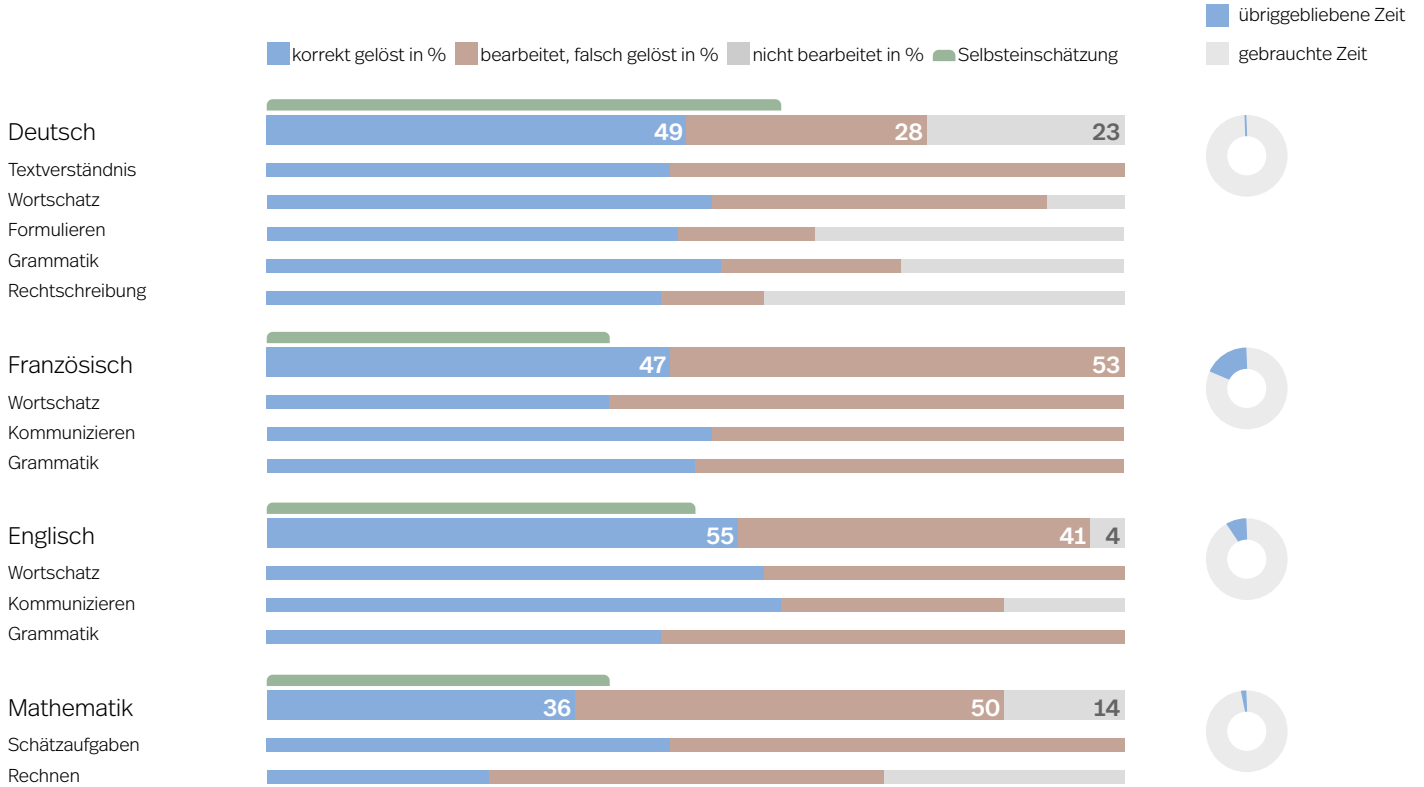

## Schulwissen

## Potenzial

## Berufsspezifische Fähigkeiten

<sup>1</sup> Dieses Aufgabengebiet fließt nicht in die Bereichswerte «Schulwissen» und «Gesamtergebnis» ein.

**Schulwissen**

**Potenzial**

**Berufsspezifische Fähigkeiten**

übriggebliebene Zeit  
gebrauchte Zeit

**Arbeitsstil**

- Deutsch
- Mathematik
- △ Logik
- ▽ Merkfähigkeit
- ◇ Wahrnehmung
- ☆ Naturwissenschaften

**Textschreiben**

Genutzte Zeit: 14:59 Minuten (von maximal 15:00 Minuten)