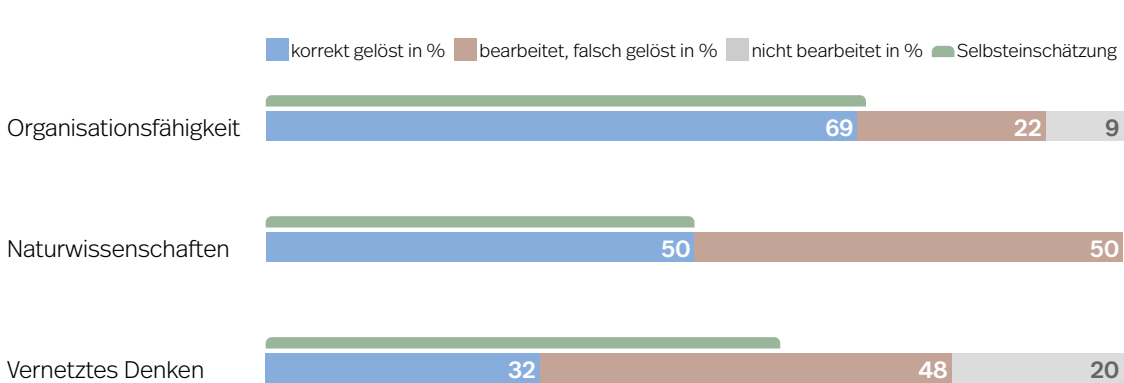

## Schulwissen

## Berufsspezifische Fähigkeiten

<sup>1</sup> Dieses Aufgabengebiet fließt nicht in die Bereichswerte «Schulwissen» und «Gesamtergebnis» ein.

**Schulwissen**

**Potenzial**

**Berufsspezifische Fähigkeiten**

übriggebliebene Zeit  
gebrauchte Zeit

**Arbeitsstil**

- Deutsch
- Mathematik
- △ Logik
- ▽ Merkfähigkeit
- ◇ Wahrnehmung
- ☆ Naturwissenschaften

**Textschreiben**

Genutzte Zeit: 14:59 Minuten (von maximal 15:00 Minuten)