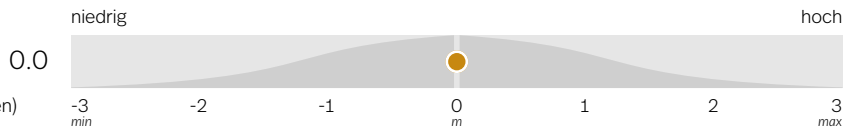

Gesundheit und Soziales Fachmann/-frau Gesundheit EFZ

Gesamtpassung zum Beruf

(Index der gewichteten Normwerte in Standardabweichungen)