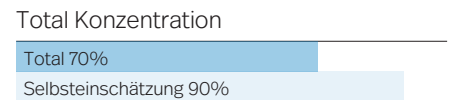

Vergleich Total und Selbsteinschätzung

Schulwissen

Deutsch	64	78	11
Wörter zuordnen	66	66	33
Falscher Buchstabe	59	88	0
Textverständnis	68	80	0
Englisch	63	94	50
Wörter zuordnen	55	88	56
Falscher Buchstabe	70	100	58
Textverständnis	65	95	37
Mathematik	44	67	0
OHNE Taschenrechner	46	72	0
MIT Taschenrechner	42	62	0

Potenzial

Logik	57	88	16
Bildergeschichten	61	86	14
Lückenfigur	53	90	19
Konzentration	70	96	9
Zahlen vergleichen	78	100	0
Richtungswechsel	62	93	19
Merkfähigkeit	70	70	32
Gegenstände erinnern	70	70	40
Text erinnern	70	70	25