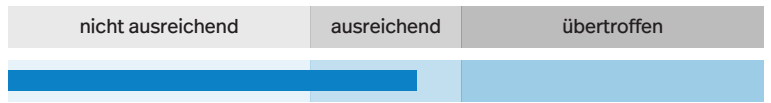

Gewerbe Logistiker/in EFZ

Gesamtergebnis

54