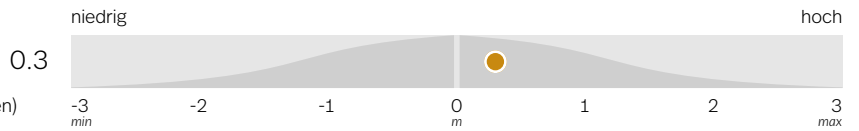

Die Echtheit des Zertifikats kann mittels QR-Code auf der Folgeseite überprüft werden.

SecKey: BBBB BBBB-BBBB-BBBB-BBBB BBBB0010

Die Ergebnisse sind strafrechtlich geschützt.

ICT Informatiker/in EFZ Applikationsentwicklung

Gesamtpassung zum Beruf

(Index der gewichteten Normwerte in Standardabweichungen)

Gesamtergebnis

Schulwissen

Potenzial

Berufsspezifische Fähigkeiten

Schulwissen

Potenzial