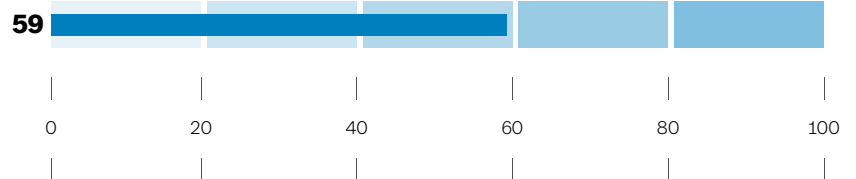

Multicheck®

Eignungsanalyse 2023/2024

ICT

Informatiker/in EFZ Applikationsentwicklung

Felix Exempel

3006 Bern

Geburtsdatum: 29.02.2008

Durchführung: 05.06.2023

Die Echtheit des Zertifikats kann mittels QR-Code auf der Folgeseite überprüft werden.

SecKey: BBBB BBBB-BBBB-BBBB-BBBB BBBB0010

Die Ergebnisse sind strafrechtlich geschützt.

ICT Informatiker/in EFZ Applikationsentwicklung

Gesamtpassung zum Beruf

(Index der gewichteten Normwerte in Standardabweichungen)

Gesamtergebnis

Schulwissen

Potenzial

Berufsspezifische Fähigkeiten

Schulwissen

Potenzial