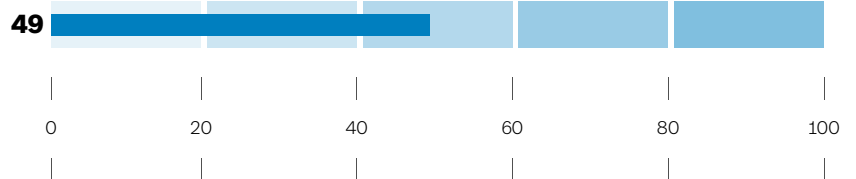

Gesamtresultat