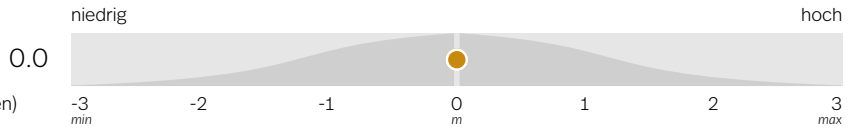

Media und Design Mediamatiker/in EFZ

Gesamtpassung zum Beruf

(Index der gewichteten Normwerte in Standardabweichungen)