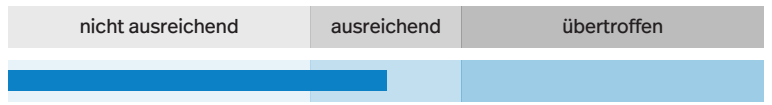

Technisch Automatiker/in EFZ

Gesamtergebnis

50