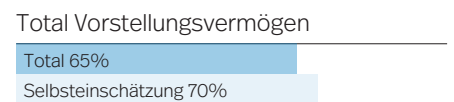

**Berufsspezifische Fähigkeiten**

Organisationsfähigkeit	60	60	21
Terminplanung	60	60	21

Technisches Verständnis	44	47	15
Natur und Technik	44	47	15

Vorstellungsvermögen	65	70	8
Abwicklungen	70	70	0
Räumliches Sehen	60	70	16