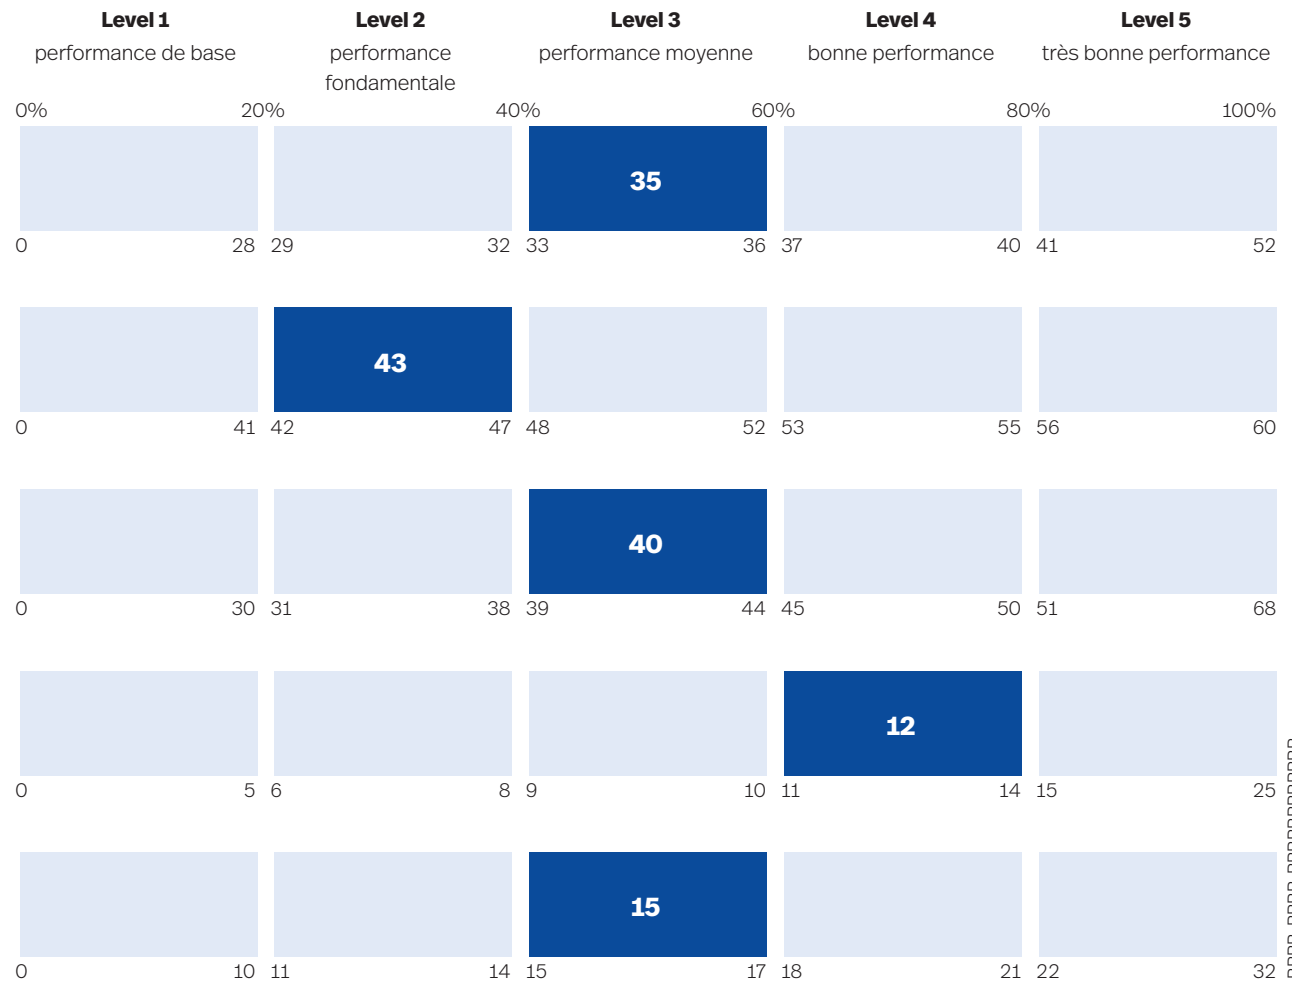

### Anglais

Anglais	15	30	32	15.5
<b>Total</b>	<b>15</b>			

**Total**                      **145**   **228**   **237**   **146\***

### Évaluation Basic Check®

On retrouve à chaque niveau (1-5) 20% des candidats. Les normes ont été établies en 2014 et en 2019 pour les exercices de réflexion à contenu de chiffres. Informations complémentaires sur le certificat disponibles sous : [gateway.one/basic-check-interpreter](https://gateway.one/basic-check-interpreter)

## Jean Exemple

Date de naissance: 10.06.2009  
Réalisation: 10.06.2024

\*Moyenne suisse des exercices résolus correctement